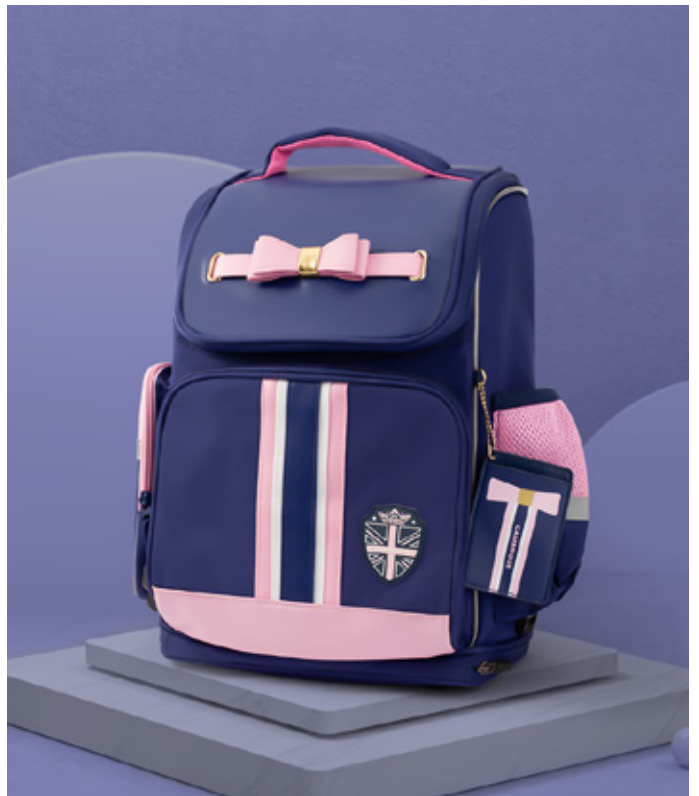

Red one-eyed mobs Schoolbag
红色独眼小怪书包

TYP 货号: T...
S 尺寸: 24*21*11cm 重量: 0.3kg
MAT 材质: 潜水料 Neoprene

Red one-eyed mobs Schoolbag
红色独眼小怪书包

TYP 货号: T...
S 尺寸: 24*21*11cm 重量: 0.3kg
MAT 材质: 潜水料 Neoprene