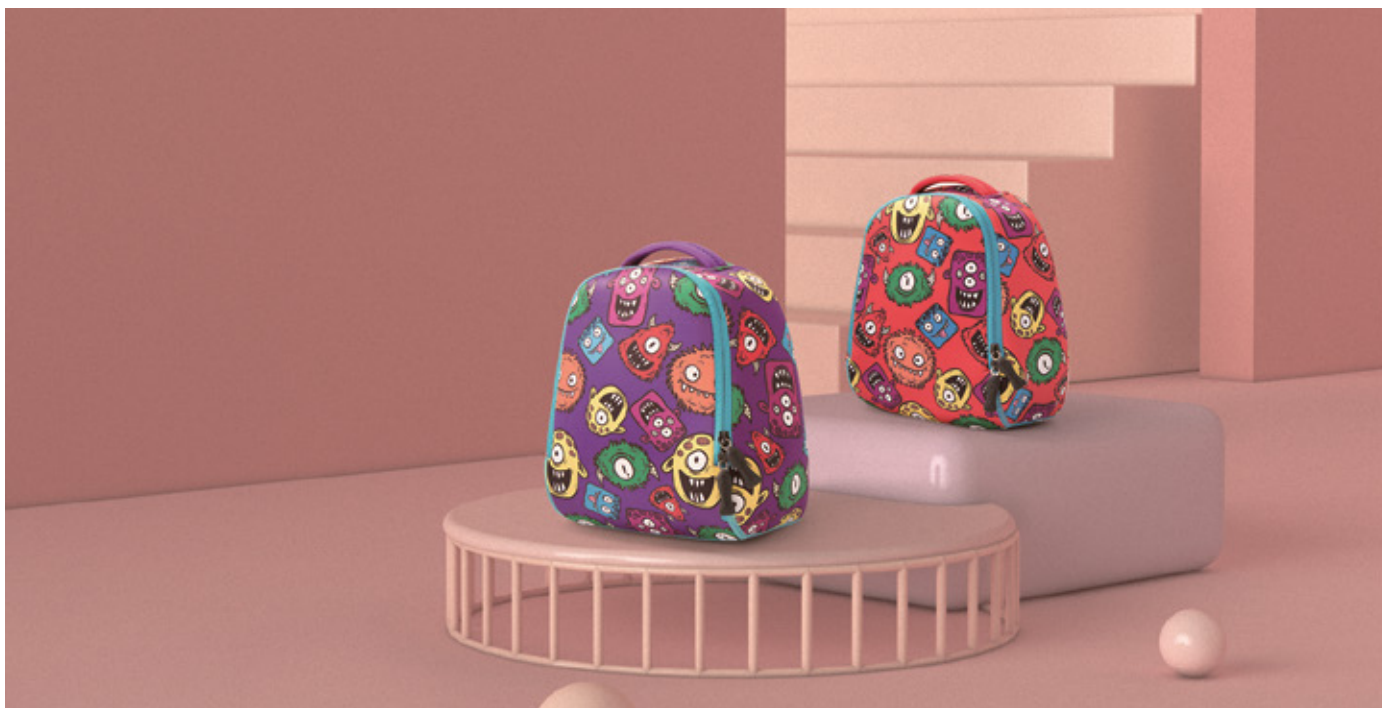

T114

Fourneedle six lines-Dinosaur
四针六线 - 恐龙

TYP 货号: T112/T113
S 小号尺寸: 27*21*12cm 重量: 0.25kg
L 大号尺寸: 31*23*15cm 重量: 0.3kg
XL 特大号尺寸: 36*27*16cm 重量: 0.3kg
MAT 材质: 潜水料 Neoprene

Fourneedle six lines-Purple monster
四针六线 - 紫色小怪兽

TYP 货号: T114
S 小号尺寸: 27*21*12cm 重量: 0.25kg
L 大号尺寸: 31*23*15cm 重量: 0.3kg
MAT 材质: 潜水料 Neoprene