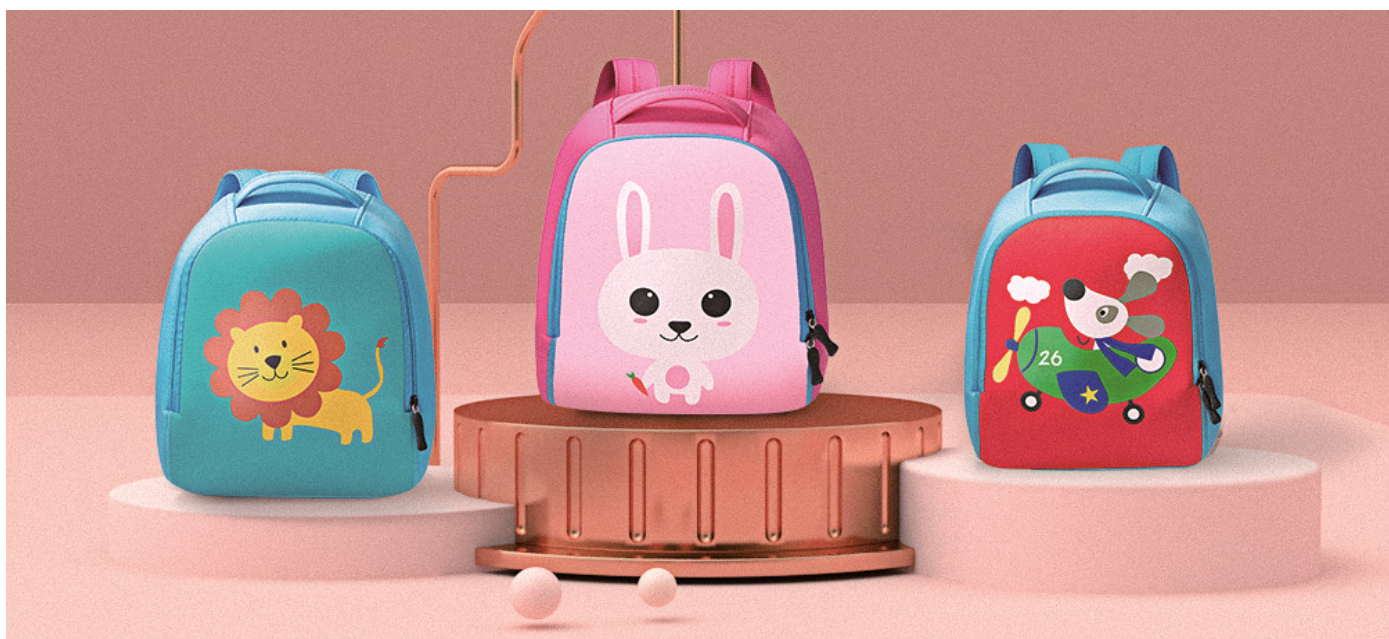

T111

Chinese Zodiac Series-Lion
十二生肖系列 - 狮子

TYP 货号: T111
S 小号尺寸: 27*21*12cm 重量: 0.25kg
L 大号尺寸: 31*23*15cm 重量: 0.3kg
MAT 材质: 潜水料 Neoprene