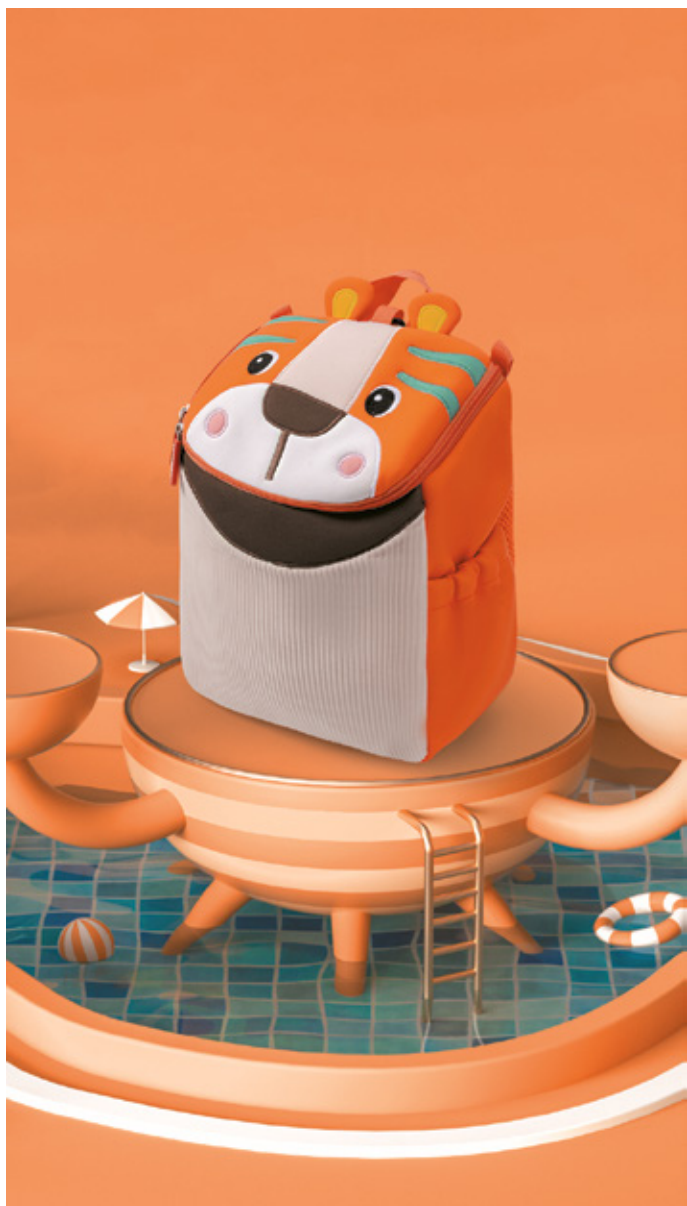

Yellow one-eyed mobs Schoolbag
黄色独眼小怪书包

TYP 货号: T...
S 尺寸: 24*21*11cm 重量: 0.3kg
MAT 材质: 潜水料 Neoprene

Bule one-eyed mobs Schoolbag
蓝色独眼小怪书包

TYP 货号: T...
S 尺寸: 24*21*11cm 重量: 0.3kg
MAT 材质: 潜水料 Neoprene